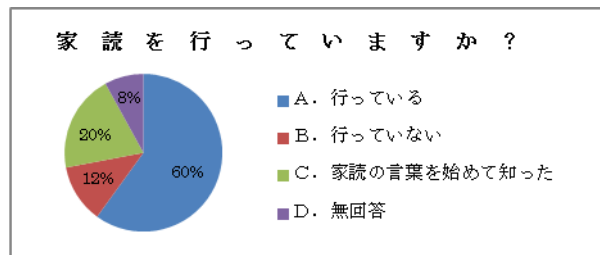

美濃加茂市立 図書館通信

H27年 6月号 No. 51

まちじゅう図書館プロジェクト

市内の喫茶店等のお店が購入している雑誌を寄贈して頂き、図書館で貸出をしています。
図書館は、雑誌の扉をお店の広告として提供しています。

【寄贈雑誌の取扱いについて】

- ◆寄贈雑誌のため、バックナンバー（2、3ヶ月前のもの）の場合があります
- ◆寄贈雑誌は貸出可です。
- ◆寄贈雑誌の為欠号がある場合がありますが、図書館での購入はしません。
- ◆寄贈雑誌ですが寄贈後は図書館資料となる為、紛失や破損等の場合弁償となります。

【雑誌スポンサー募集】

お店にある雑誌を図書館に寄贈して、お店の宣伝をしませんか？

図書館の開館時間と休館日について

●中央・東図書館とも土・日・祝日を全て開館！

《開館時間》

★中央図書館

平日：午前10時～午後6時

土・日・祝日：午前10時～午後5時15分

★東図書館

平日：午前10時～午後8時

土・日・祝日：午前10時～午後5時15分

《休館日について》

★中央図書館 → 毎週月曜日（祝日のときは、翌平日）

★東図書館 → 毎週金曜日（祝日のときは、前平日）

★両館共通休館日 → 毎月最終水曜日（図書整理日）

図書館からのお知らせ

家庭での読書（家読）を行っていますか？

美濃加茂市では平成21年度からブックスタートがはじまりました。お子さんが小さいころから、家庭で読み聞かせをしたり、家族いっしょに本を読んだりする（家読・うちどく）時間は、お子さんを本好きにするばかりではなく、家族の愛情をたっぷり感じることができる豊かな時間となります。

図書館では、平成26年度から、市内の小中学生を対象に、読書通帳と「家読リスト」を配布しています。

5月9日に開催された“鈴木のりたけさんの講演会”で配布した“家読”に関するアンケート結果を公表します。

家読を行っている方の方法は、寝る前に絵本・本を読むという方が多くいました。なかには、「親子で読書が大好きなので、好きな時に、好きなだけ本を読みます。」という方も・・・。

どんな本を読んだらいいかわからないという方は、図書館ホームページにも図書館がおすすめする家読の本をテーマごとに紹介しています。ぜひ、一度、ご覧ください。

《家読おすすめ本を一部ご紹介！！》

- ・『しげちゃん』 室井滋 金の星社
- ・『おこだでませんように』 くすのきしげのり 小学館
- ・『きょうのごはん』 加藤休ミ 偕成社
- ・『干し柿』 西村豊 あかね書房
- ・『ふくしまからきた子』 松本猛 岩崎書店
- ・『ともだちや』 内田麟太郎 偕成社
- ・『いのちをいただく』 内田美智子 西日本新聞社
- ・『100万回生きたねこ』 佐野洋子 講談社
- ・『くつがいく』 和歌山静子 童心社
- ・『せかいでいちばんつよい国』
  デビット・マッキー（著）なかがわちひろ（訳）
  光村教育図書

聖マリア女学院の生徒さんが選んだおすすめ本

【一般】

『犬と私の10の約束』

川口 晴／著

文藝春秋

犬の「ソックス」と主人公の「あかり」との間でたくさんの感動のストーリーがある物語です。犬の「ソックス」の生きている間に10個の約束事を主人公は聞き、守っていきます。「ソックス」が死ぬ直前、その10の約束を思い出す所が、最大のクライマックスで感動する場面です。そこもふくめて、ぜひ、読んでください。

【一般】

『GOSICK ~ゴシック~』

桜庭 一樹／著

角川書店

舞台は前世紀初頭、ヨーロッパの小国ソヴェール。〈野兎を走らせろ！〉十年前、この言葉とともに事件は始まった。そして今、奇妙な美少女・ヴィクトリカと極東の島国から留学した久城一弥は、運悪くこの事件の続きに出会ってしまう。果たして、2人は無事帰還することはできるのかー。直木賞作家が贈る、ドキドキハラハラのミステリーシリーズ。探偵小説、恐怖小説好きの方におすすめです。